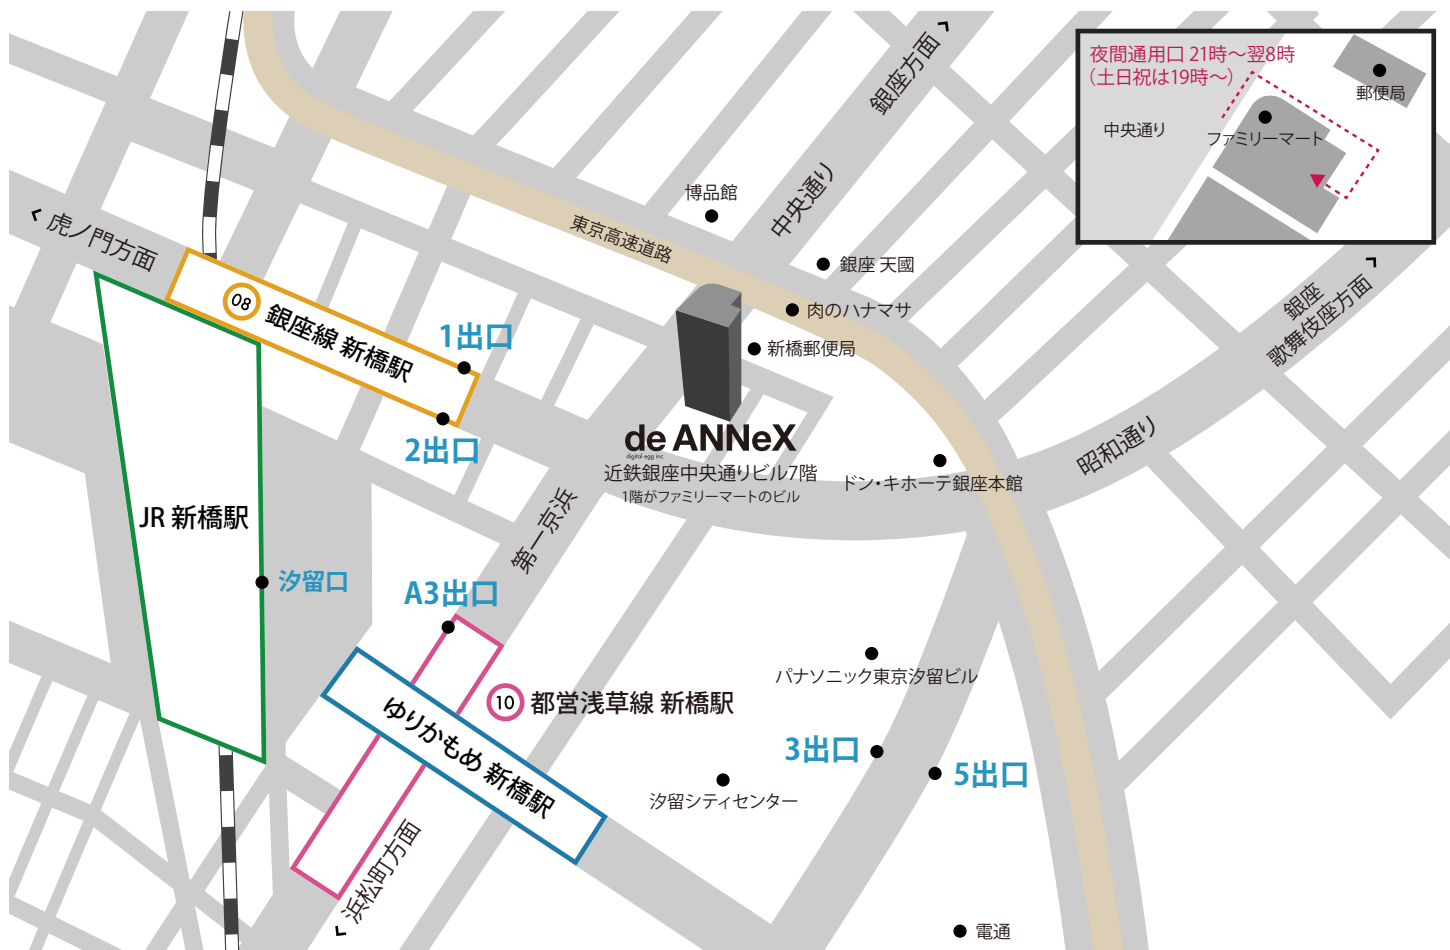

de ANNeX

digital egg inc.

東京メトロ 銀座線 新橋駅 1番出口 約2分

都営地下鉄 浅草線 A3出口 約3分

JR 新橋駅 汐留口 約7分

floor map

〒105-0004

東京都港区新橋1-7-1 近鉄銀座中央通りビル 7F